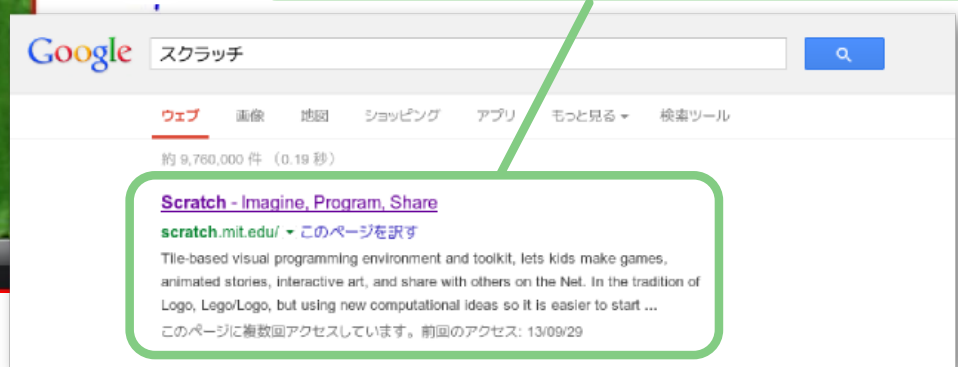

# 新しくスクラッチアカウントを作るには

Gra

スクラッチのアカウントを作っておくと、自分で作った作品を保存したり、自宅で見ることができます。

1 インターネットエクスプローラをクリックして開く

2 「Scratch - Imagine, Program, Share」をクリック

4 ユーザ名・パスワードを入力して「Next」をクリック

3 「Scratchに参加しよう」をクリック

5 Birth Month and Year ... 生年月日  
Gender ... 性別、Male(男)・Female(女)  
Country ... 国、Japan を選択  
Email address ... 利用可能なメールアドレスをそれぞれ入力して「Next」をクリック