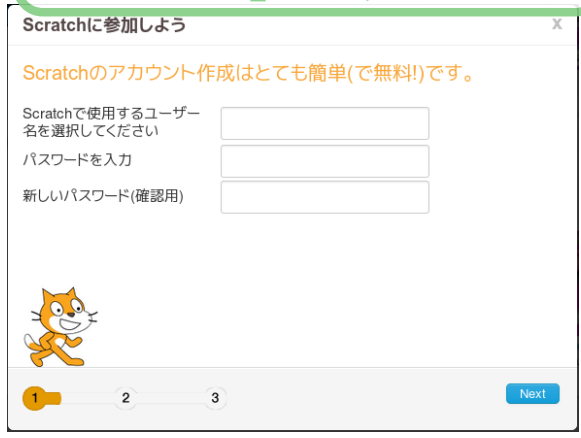

# 新しくスクラッチアカウントを作るには

Gra

スクラッチのアカウントを作っておくと、自分で作った作品を保存したり、自宅で見ることができます。

1 インターネットエクスプローラをクリックして開く

2 「Scratch - Imagine, Program, Share」をクリック

4 ユーザ名・パスワードを入力して「Next」をクリック

3 「Scratchに参加しよう」をクリック

5 Birth Month and Year ... 生年月日  
Gender ... 性別、Male(男)・Female(女)  
Country ... 国、Japan を選択  
Email address ... 利用可能なメールアドレスをそれぞれ入力して「Next」をクリック